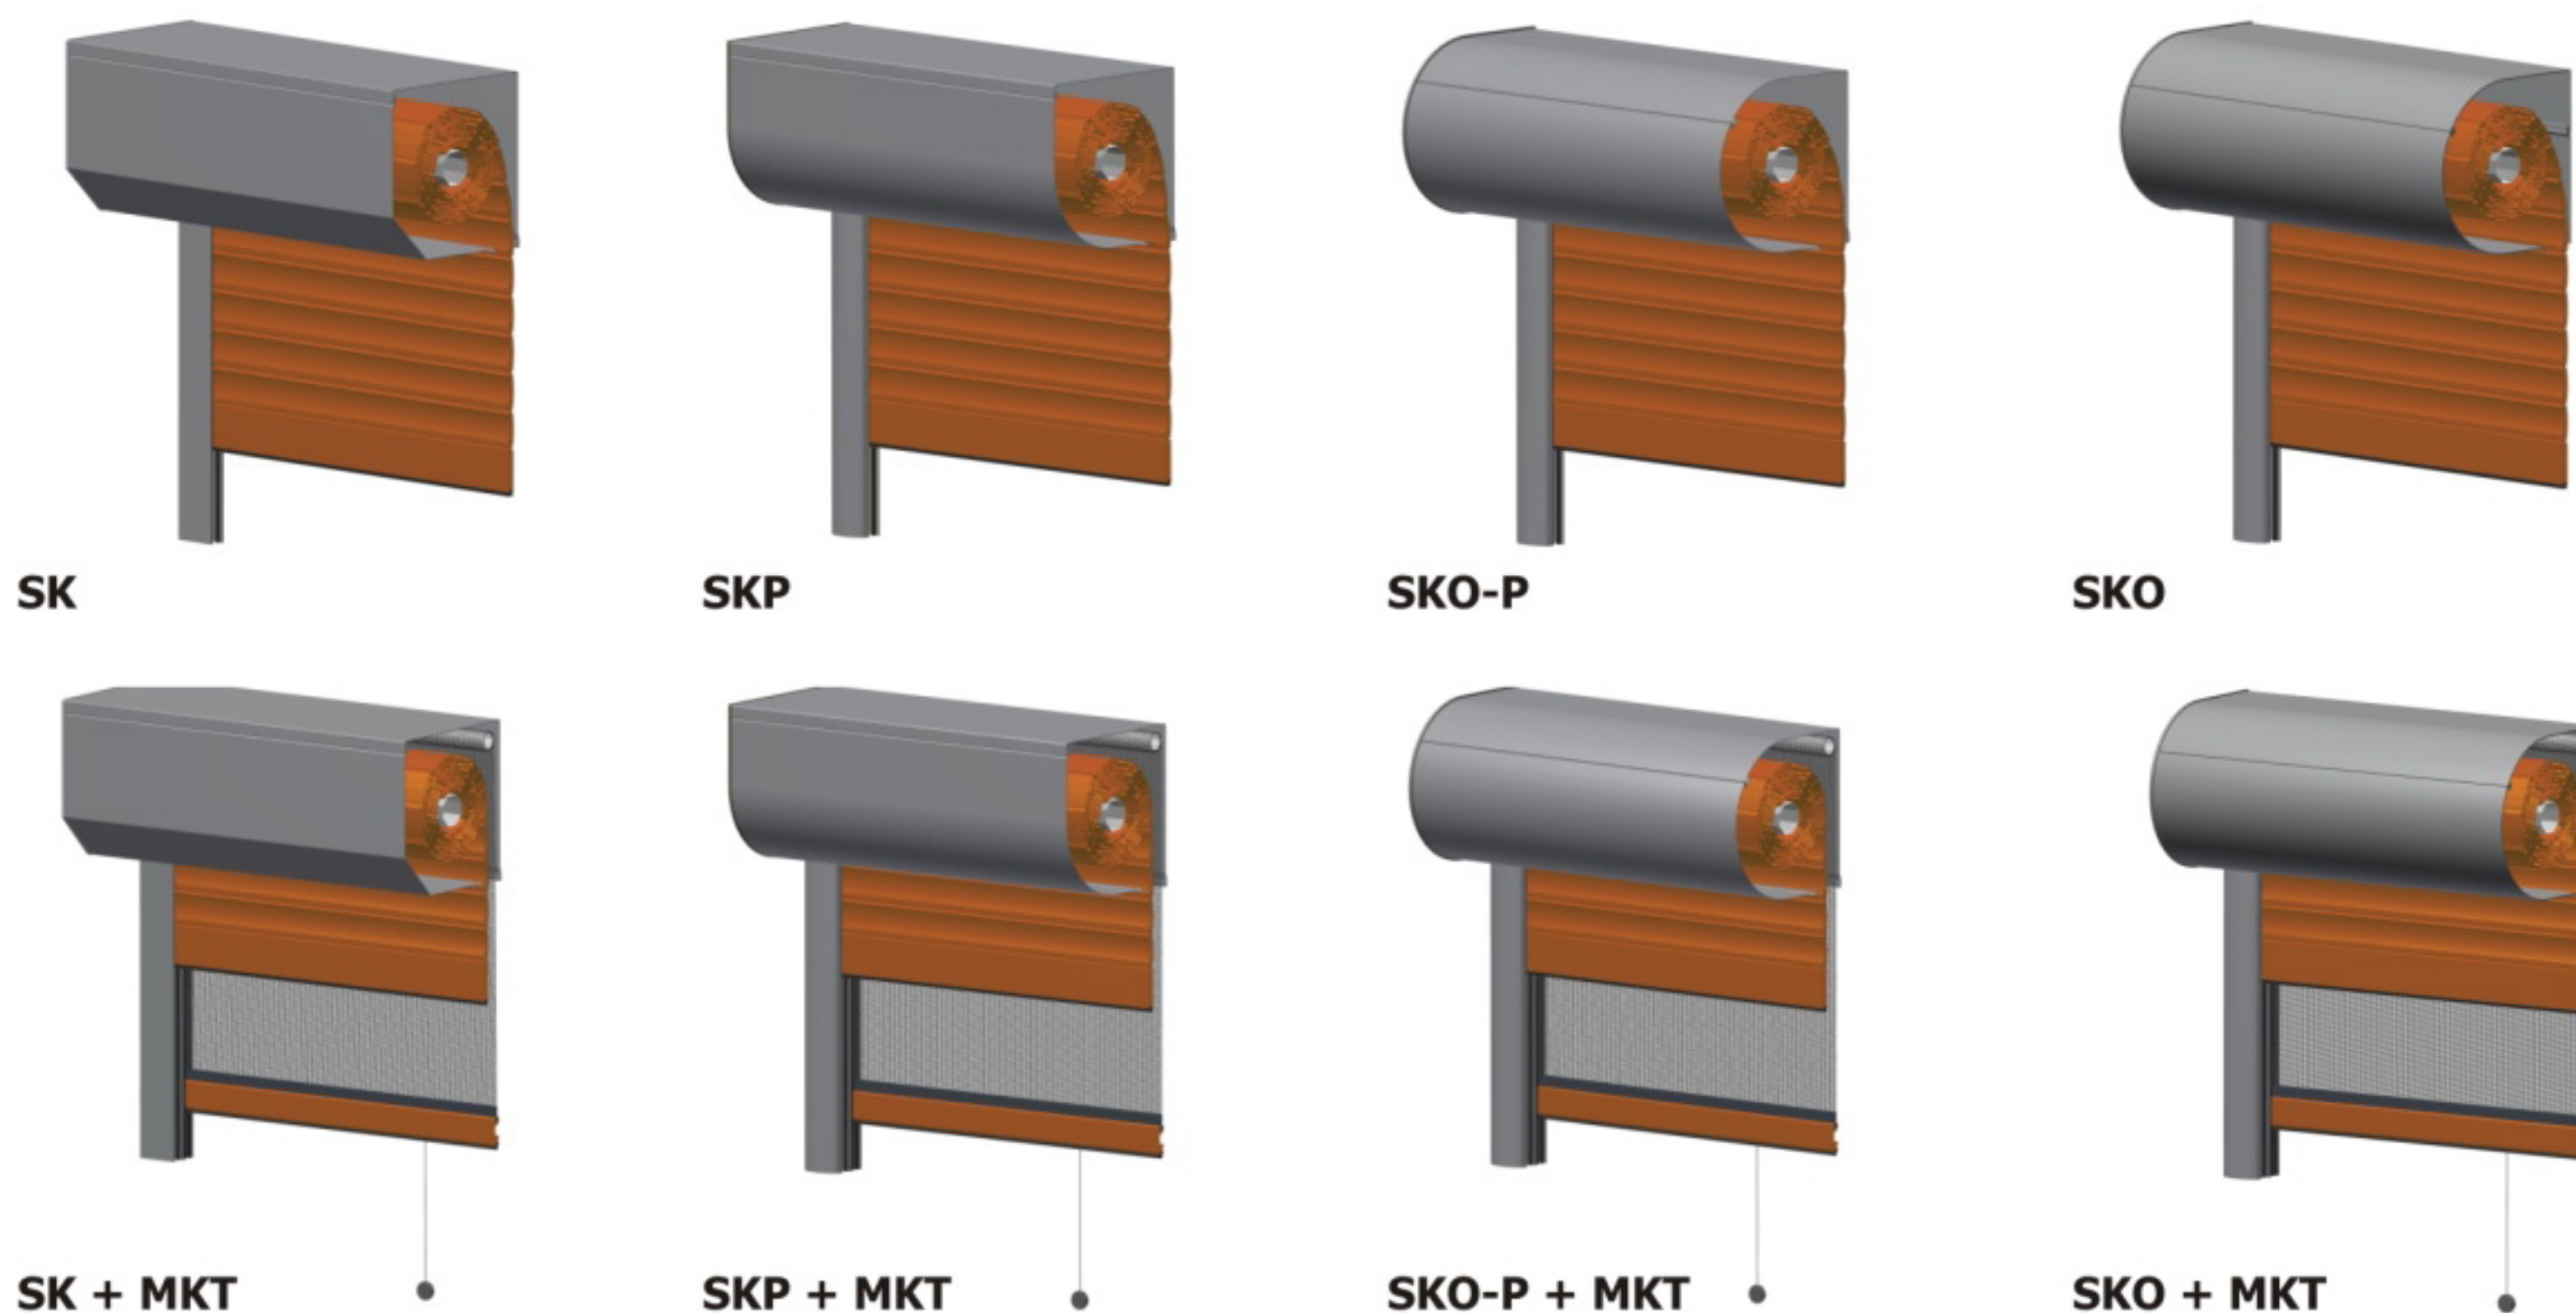

SYSTEMY ROLET ADAPTACYJNYCH

SKRZYNKI