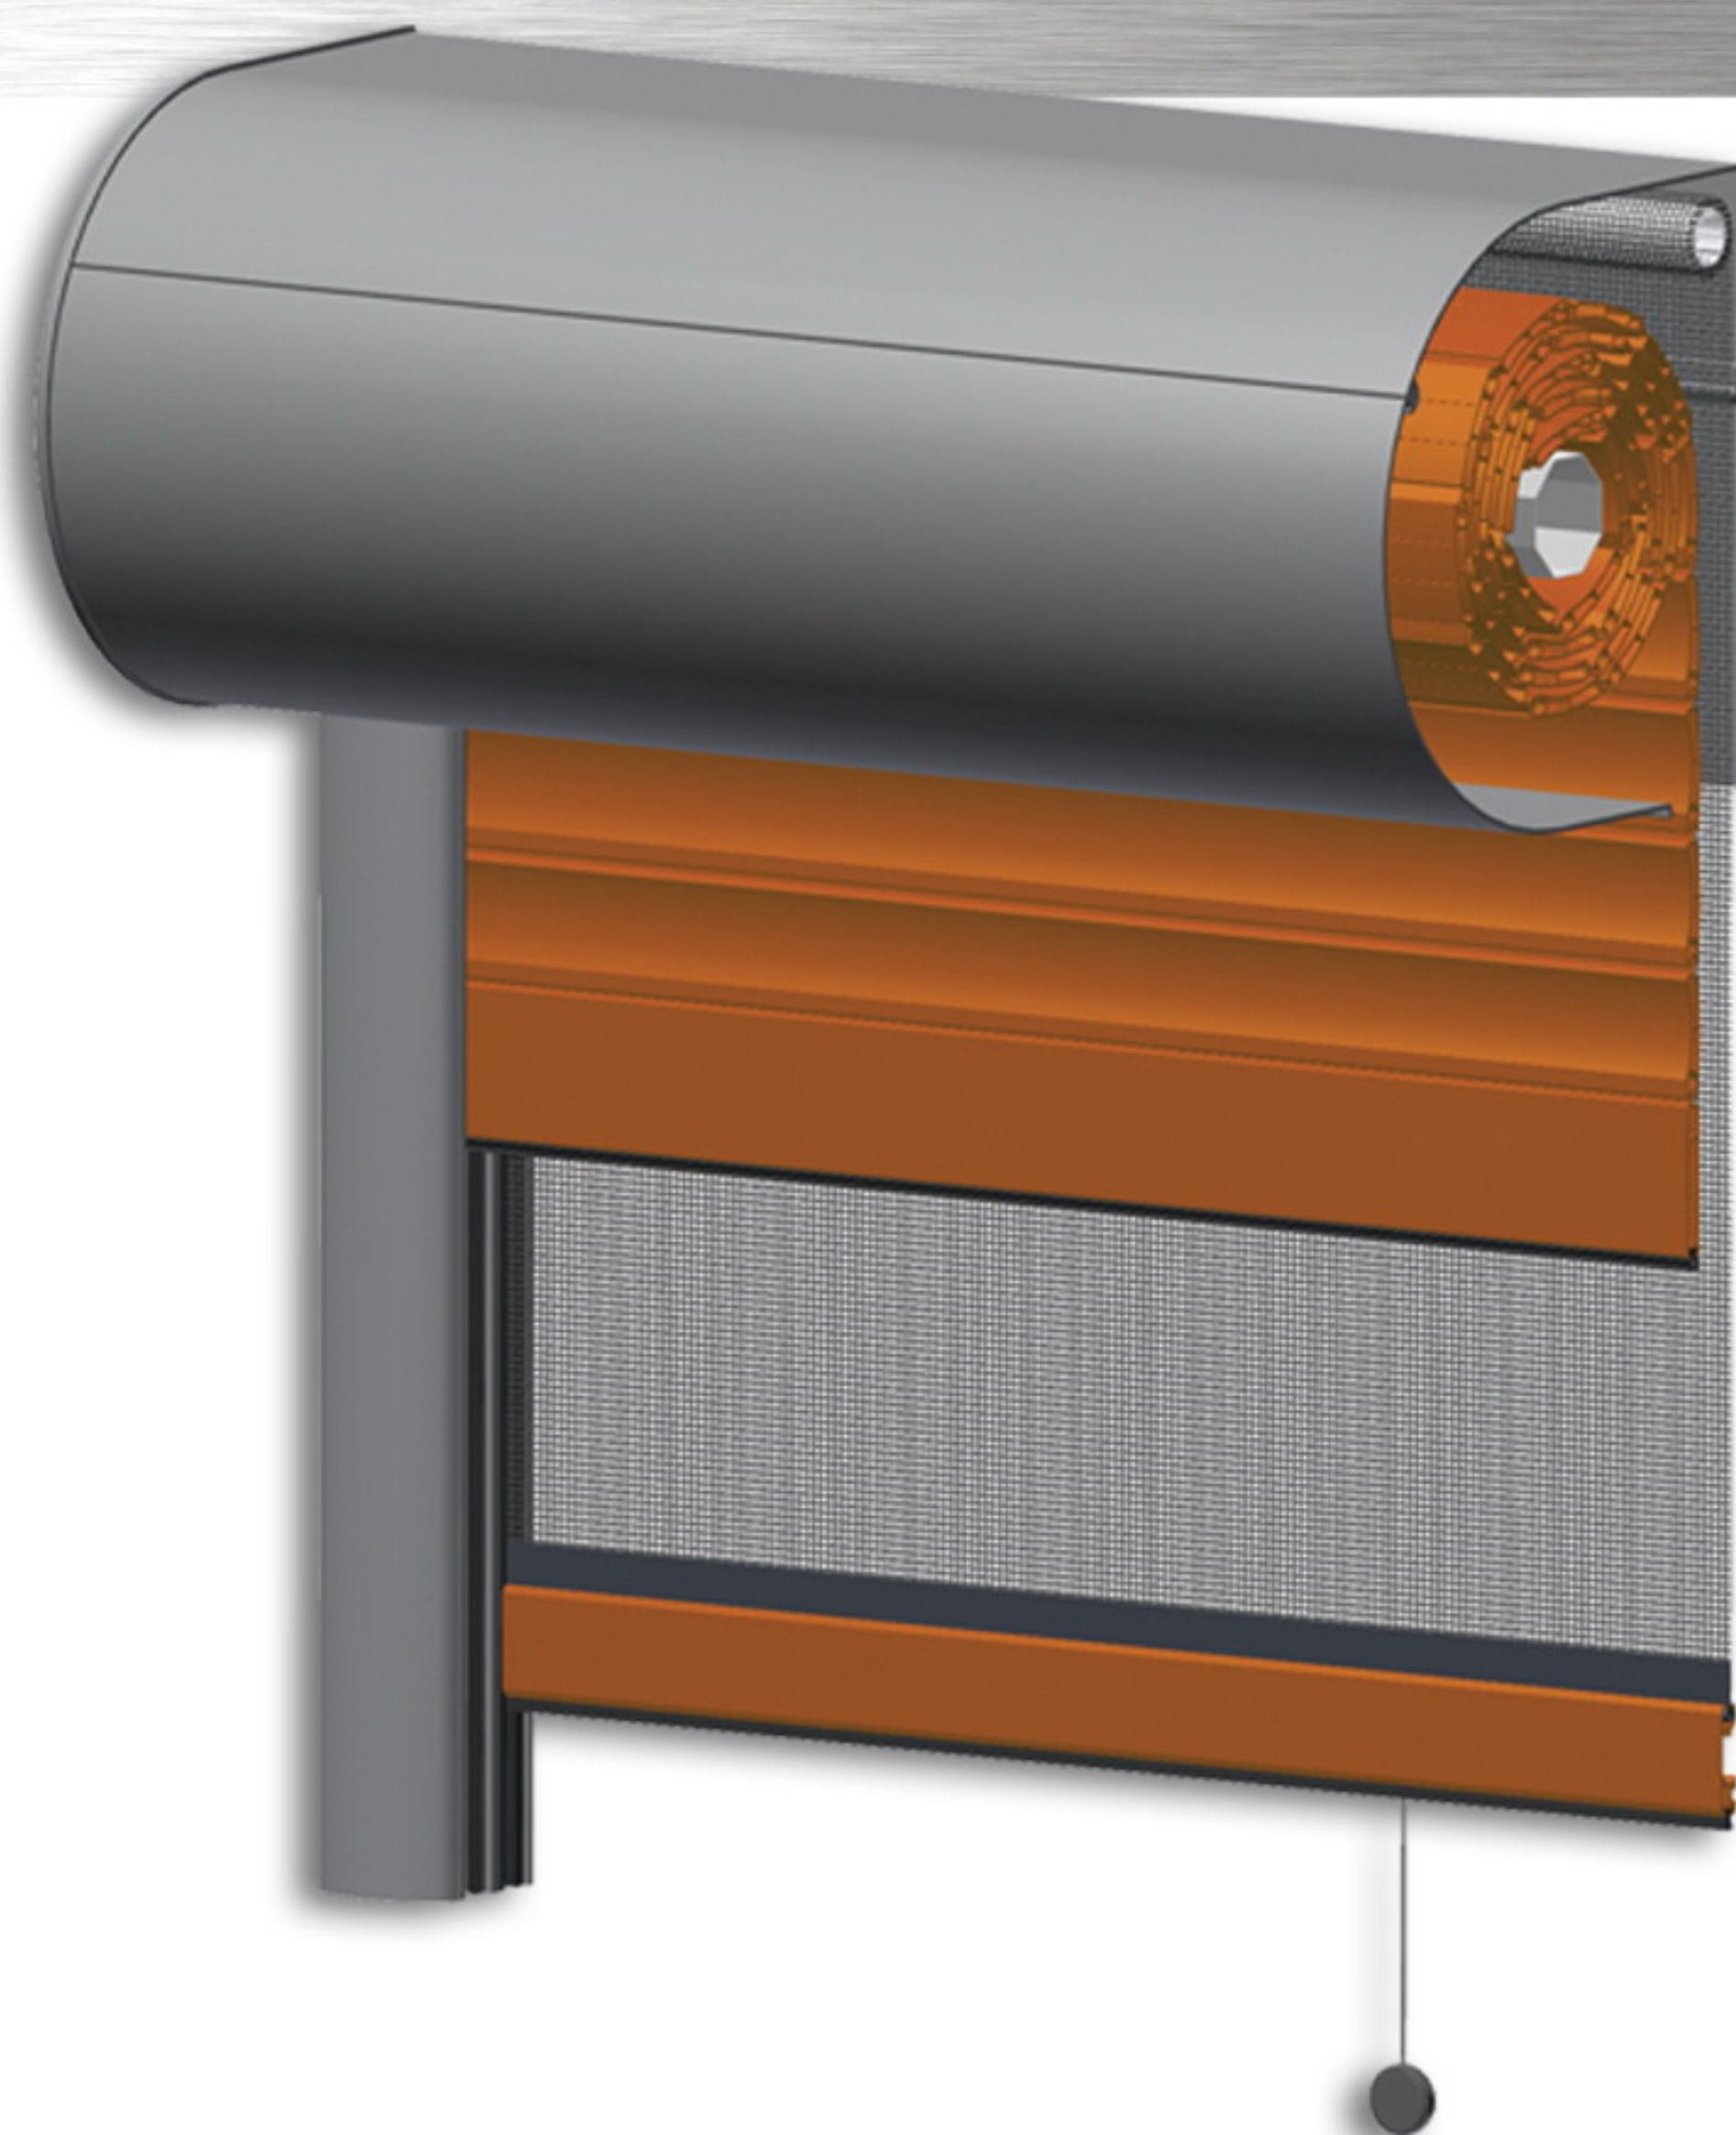

REDUKCJA KOSZTÓW OGRZEWANIA ZIMĄ

MOŻLIWOŚĆ STOSOWANIA W KAŻDYM OBIEKCIE

DOSKONAŁY ELEMENT DEKORACYJNY BUDYNKU

SK SKP SKO-P SKO

SYSTEMY ROLET ADAPTACYJNYCH

■ Rolety systemów adaptacyjnych przeznaczone są do stosowania w istniejących budynkach. Dzięki bogatej gamie kolorów są doskonałym elementem dekoracyjnym, dopasowanym do wyglądu budynku.

■ Wykonane z wysokogatunkowej blachy elementy systemów charakteryzują się podwyższoną odpornością na ścieranie i działanie czynników atmosferycznych. Przemysłana konstrukcja rolet oraz odpowiednio dobrane materiały stanowią skuteczną ochronę przed nieproszonymi gośćmi.

■ Ponadto charakteryzują się dobrą izolacyjnością dźwiękową oraz termiczną, pozwalając w znacznym stopniu obniżyć koszty ogrzewania zimą a latem zmniejszając w znacznym stopniu nagrzewanie się pomieszczeń. Zastosowanie pracującego niezależnie od rolety systemu Moskito zabezpiecza dodatkowo wnętrze budynku przed insektami, przy jednoczesnym zachowaniu dostępu światła i powietrza.